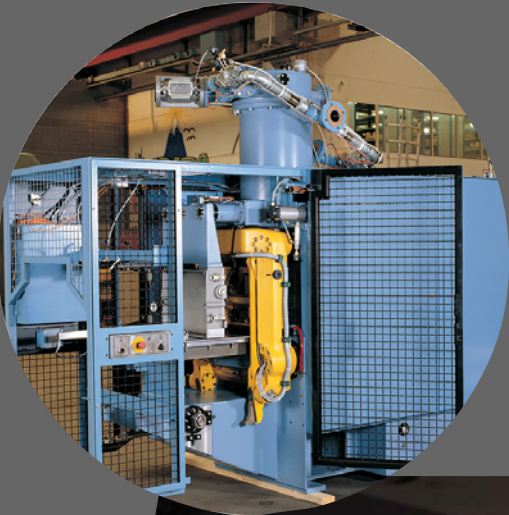

Karlebo Gjuteriteknik – en allsidig og stabil partner til nordisk industri i snart 80 år!